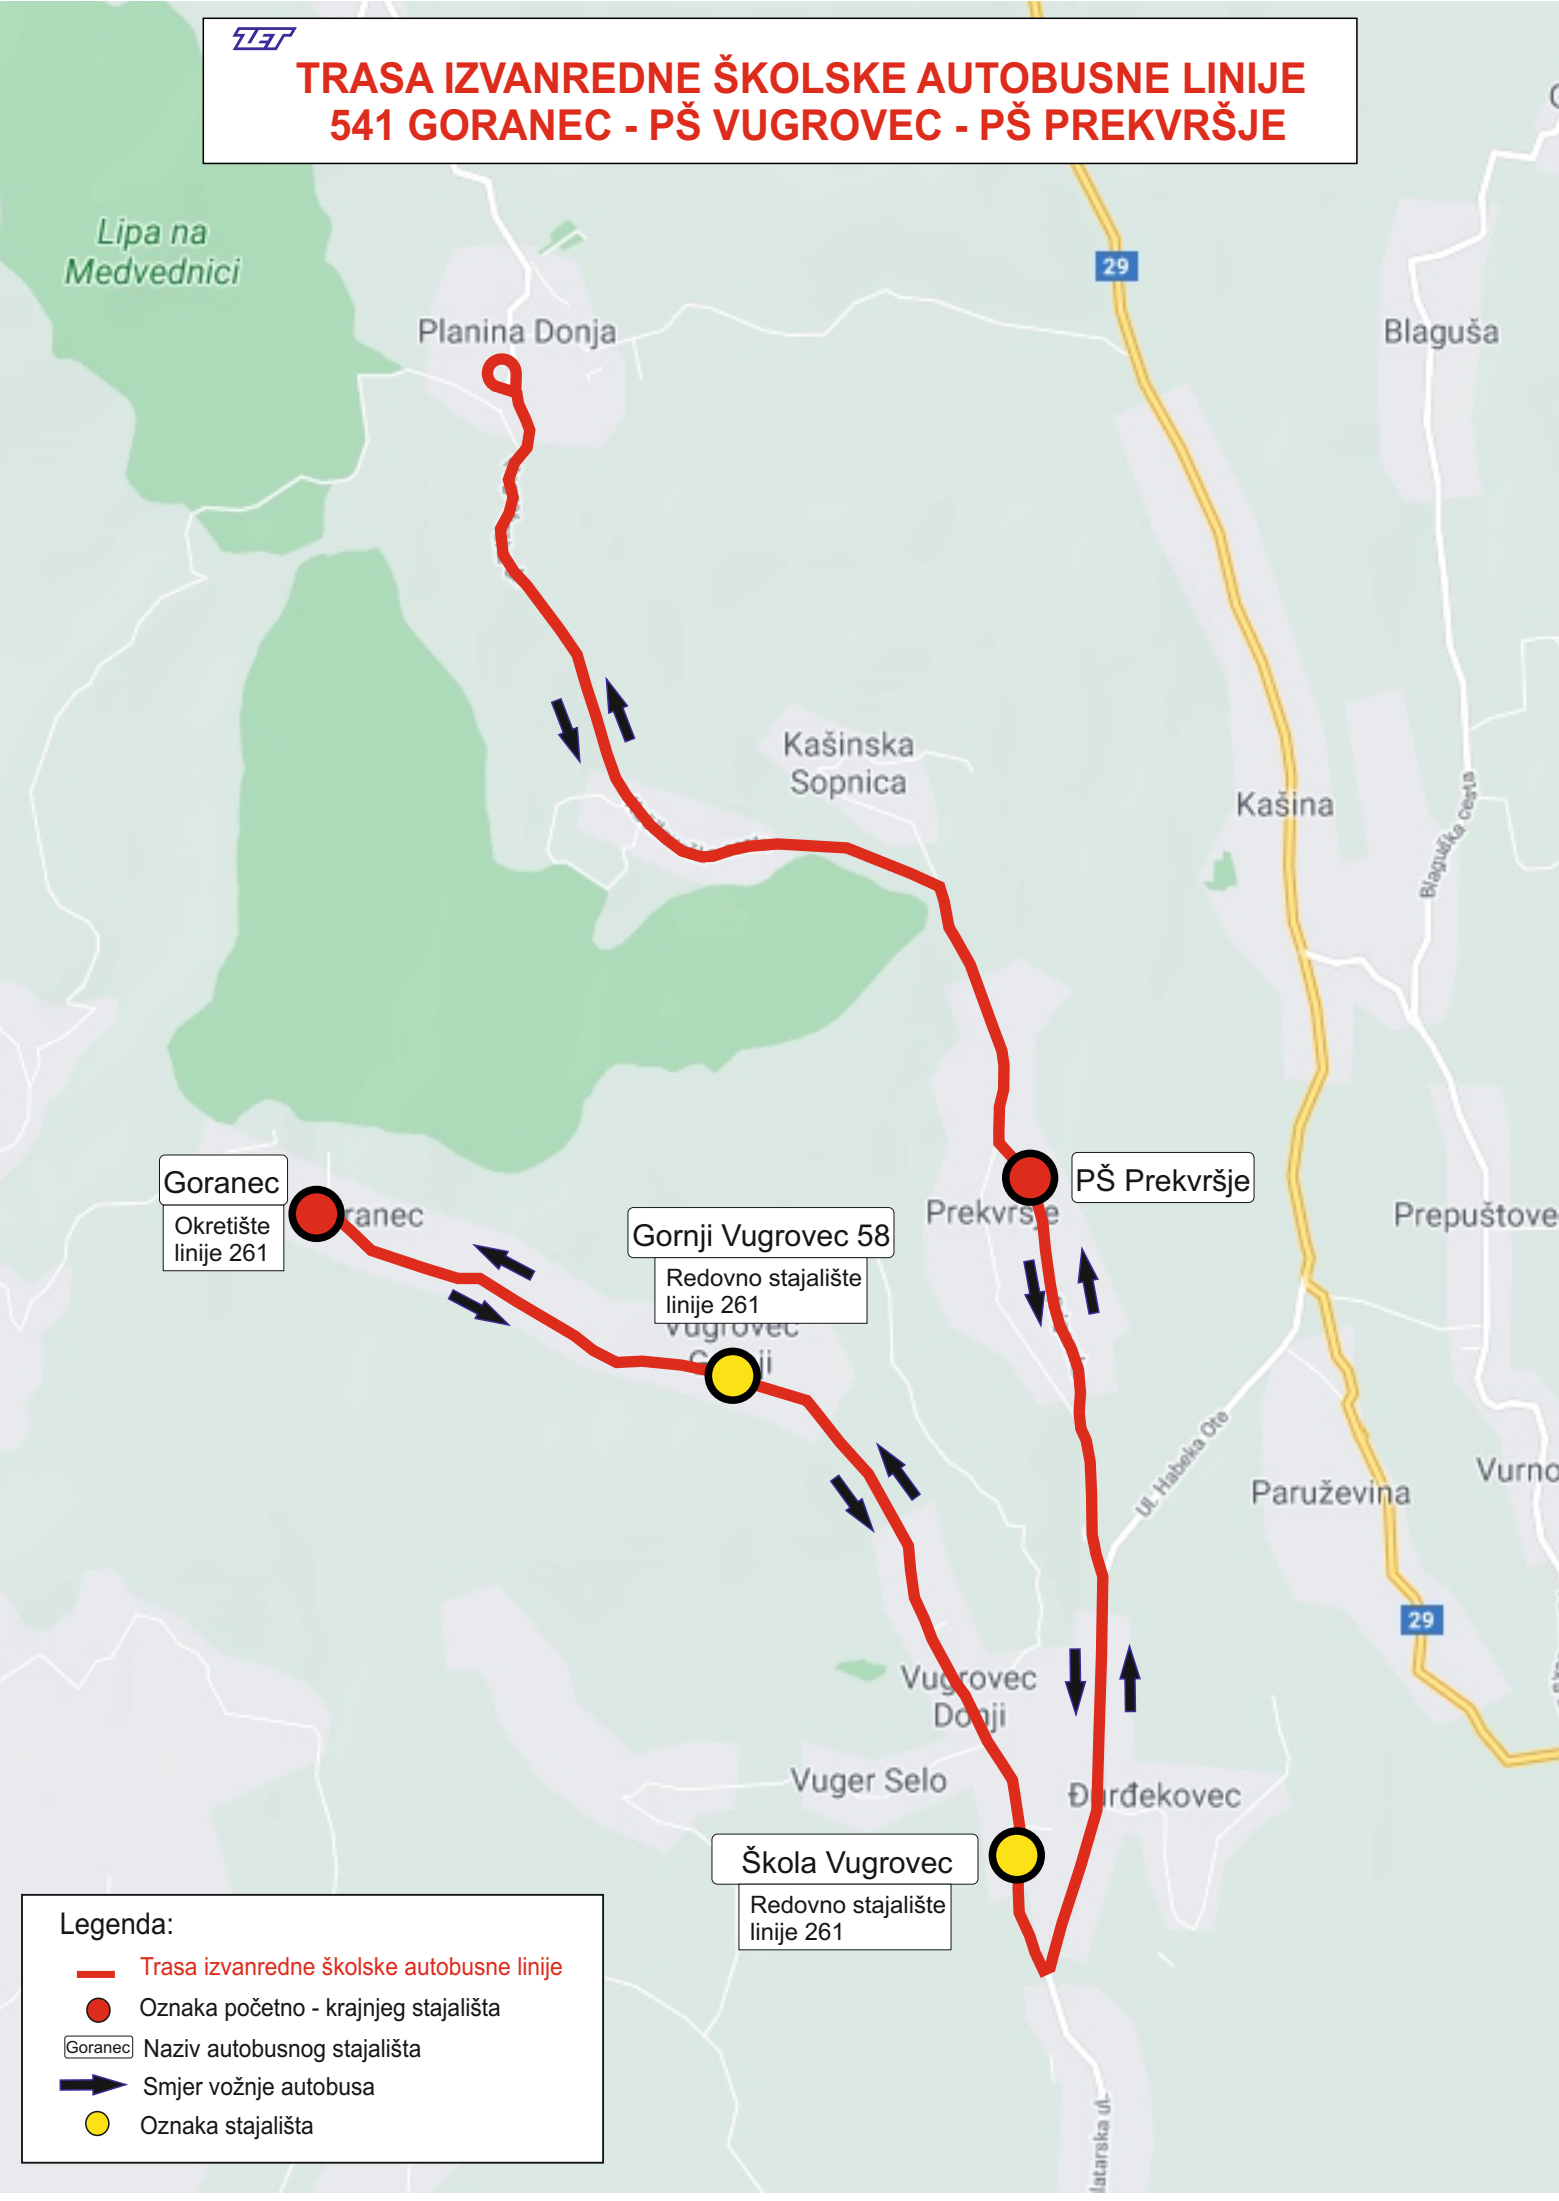

# TRASA IZVANREDNE ŠKOLSKE AUTOBUSNE LINIJE 541 GORANEC - PŠ VUGROVEC - PŠ PREKVRŠJE

Goranec  
Okretište  
linije 261

Gornji Vugrovec 58  
Redovno stajalište  
linije 261

PŠ Prekvršje

Škola Vugrovec  
Redovno stajalište  
linije 261

**Legenda:**

- Trasa izvanredne školske autobusne linije
- Oznaka početno - krajnjeg stajališta
- Goranec Naziv autobusnog stajališta
- ➔ Smjer vožnje autobusa
- Oznaka stajališta