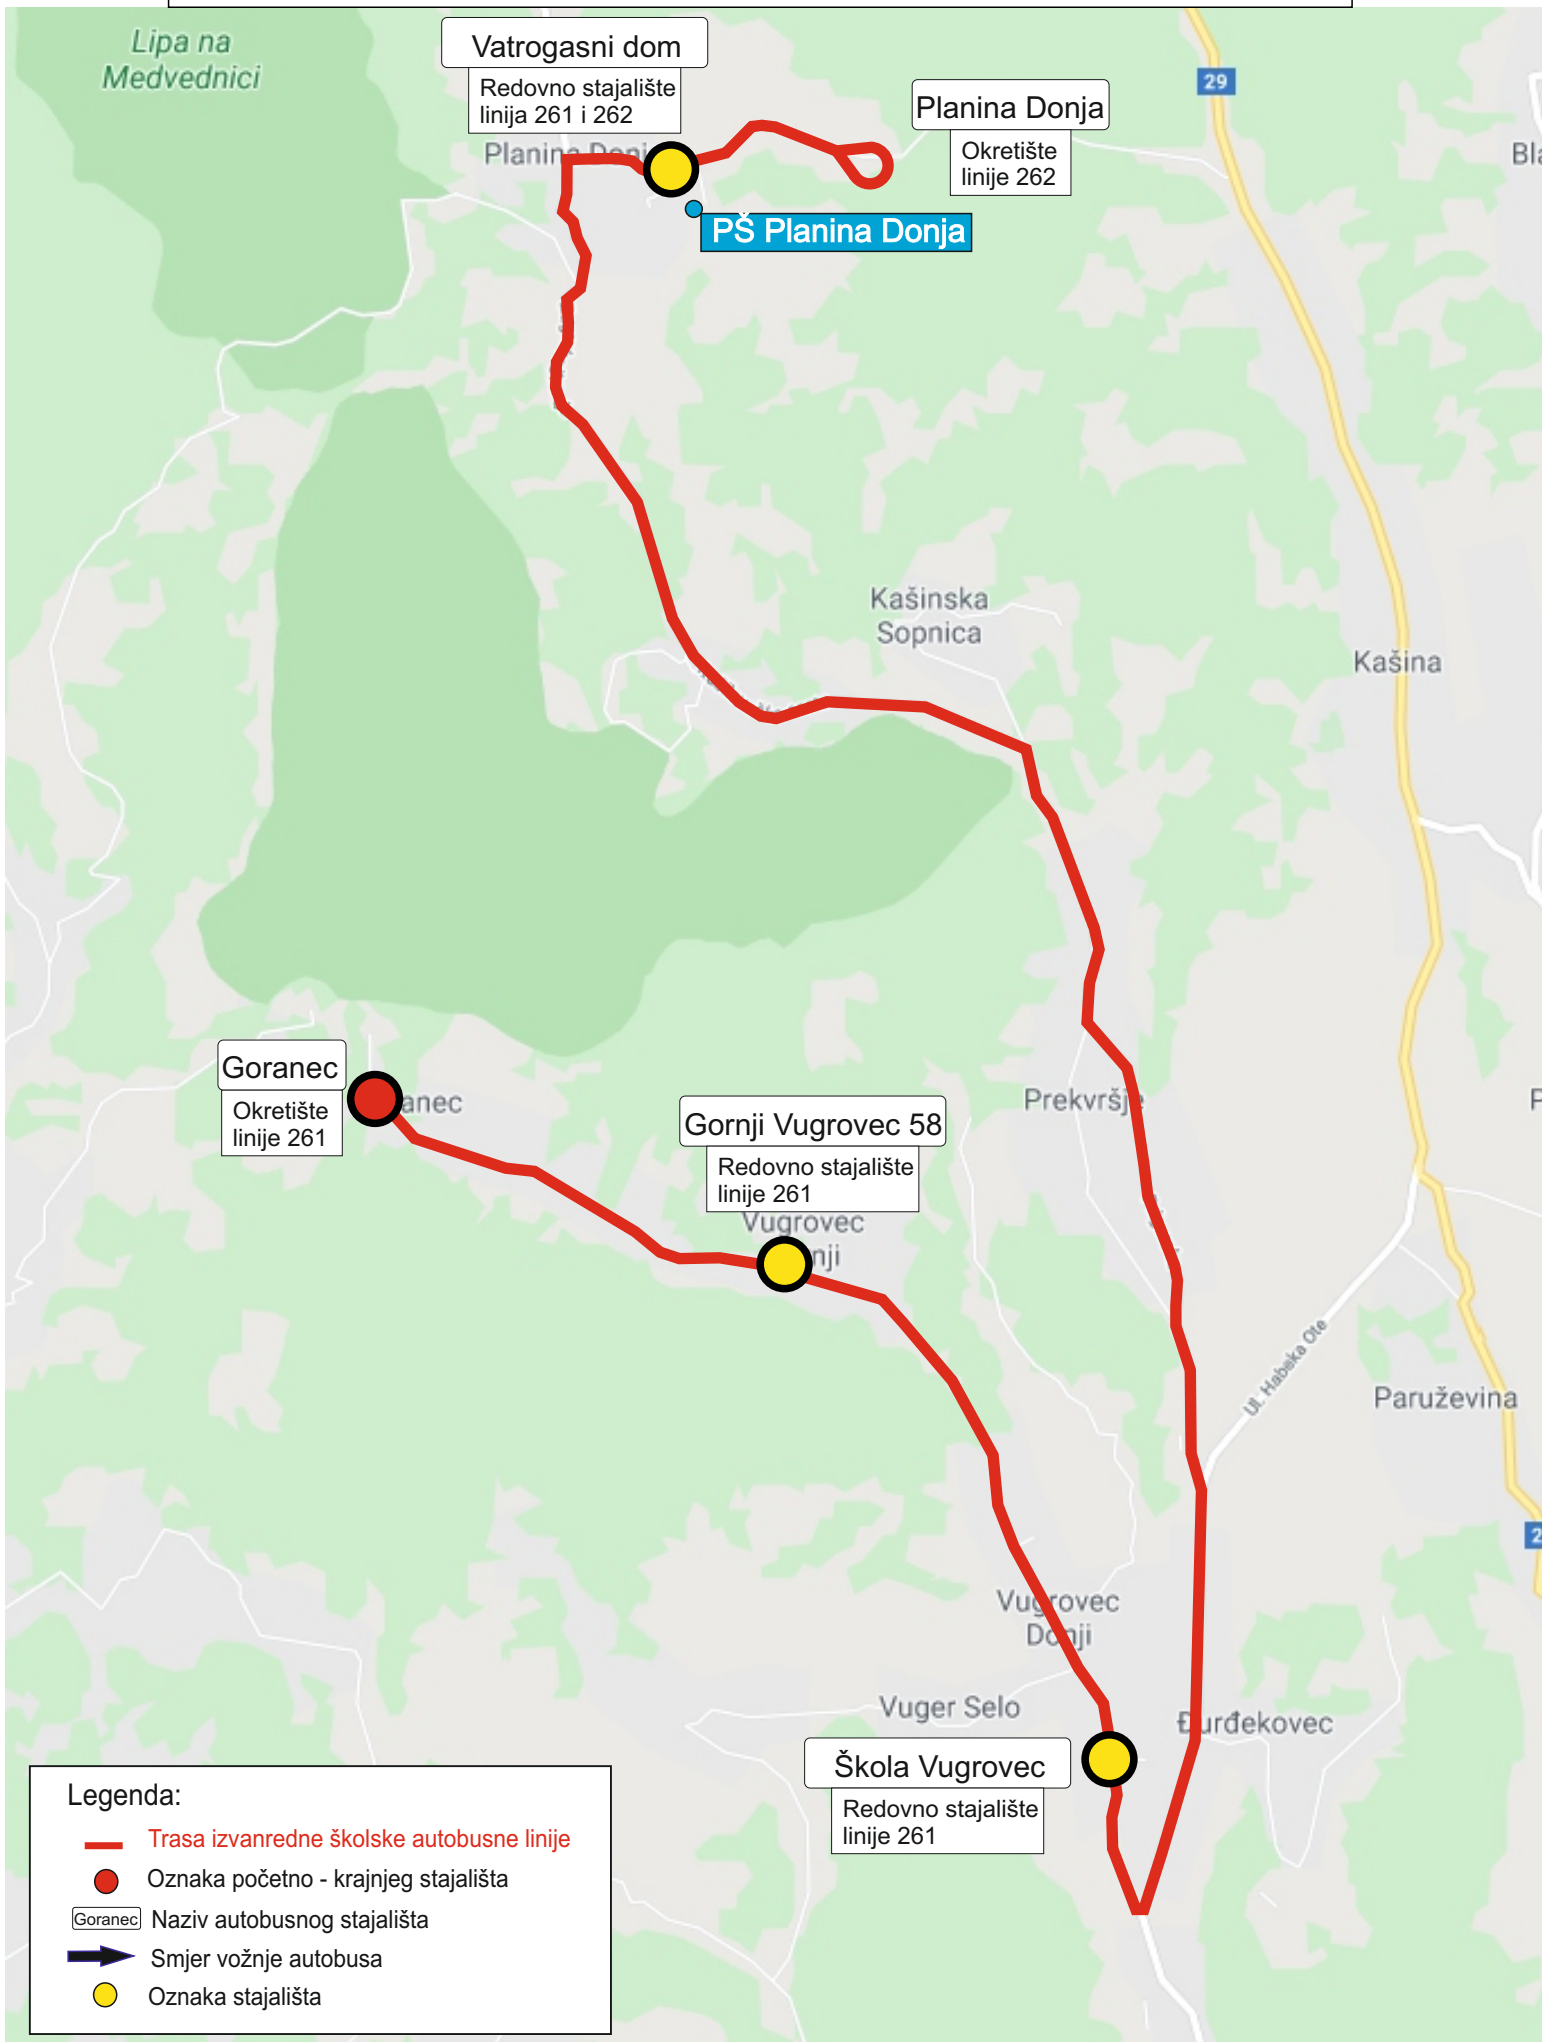

TRASA IZVANREDNE ŠKOLSKE AUTOBUSNE LINIJE 543 GORANEC - PŠ VUGROVEC - PŠ PLANINA DONJA

Legenda:

- Trasa izvanredne školske autobusne linije
- Oznaka početno - krajnjeg stajališta
- Goranec Naziv autobusnog stajališta
- ➔ Smjer vožnje autobusa
- Oznaka stajališta