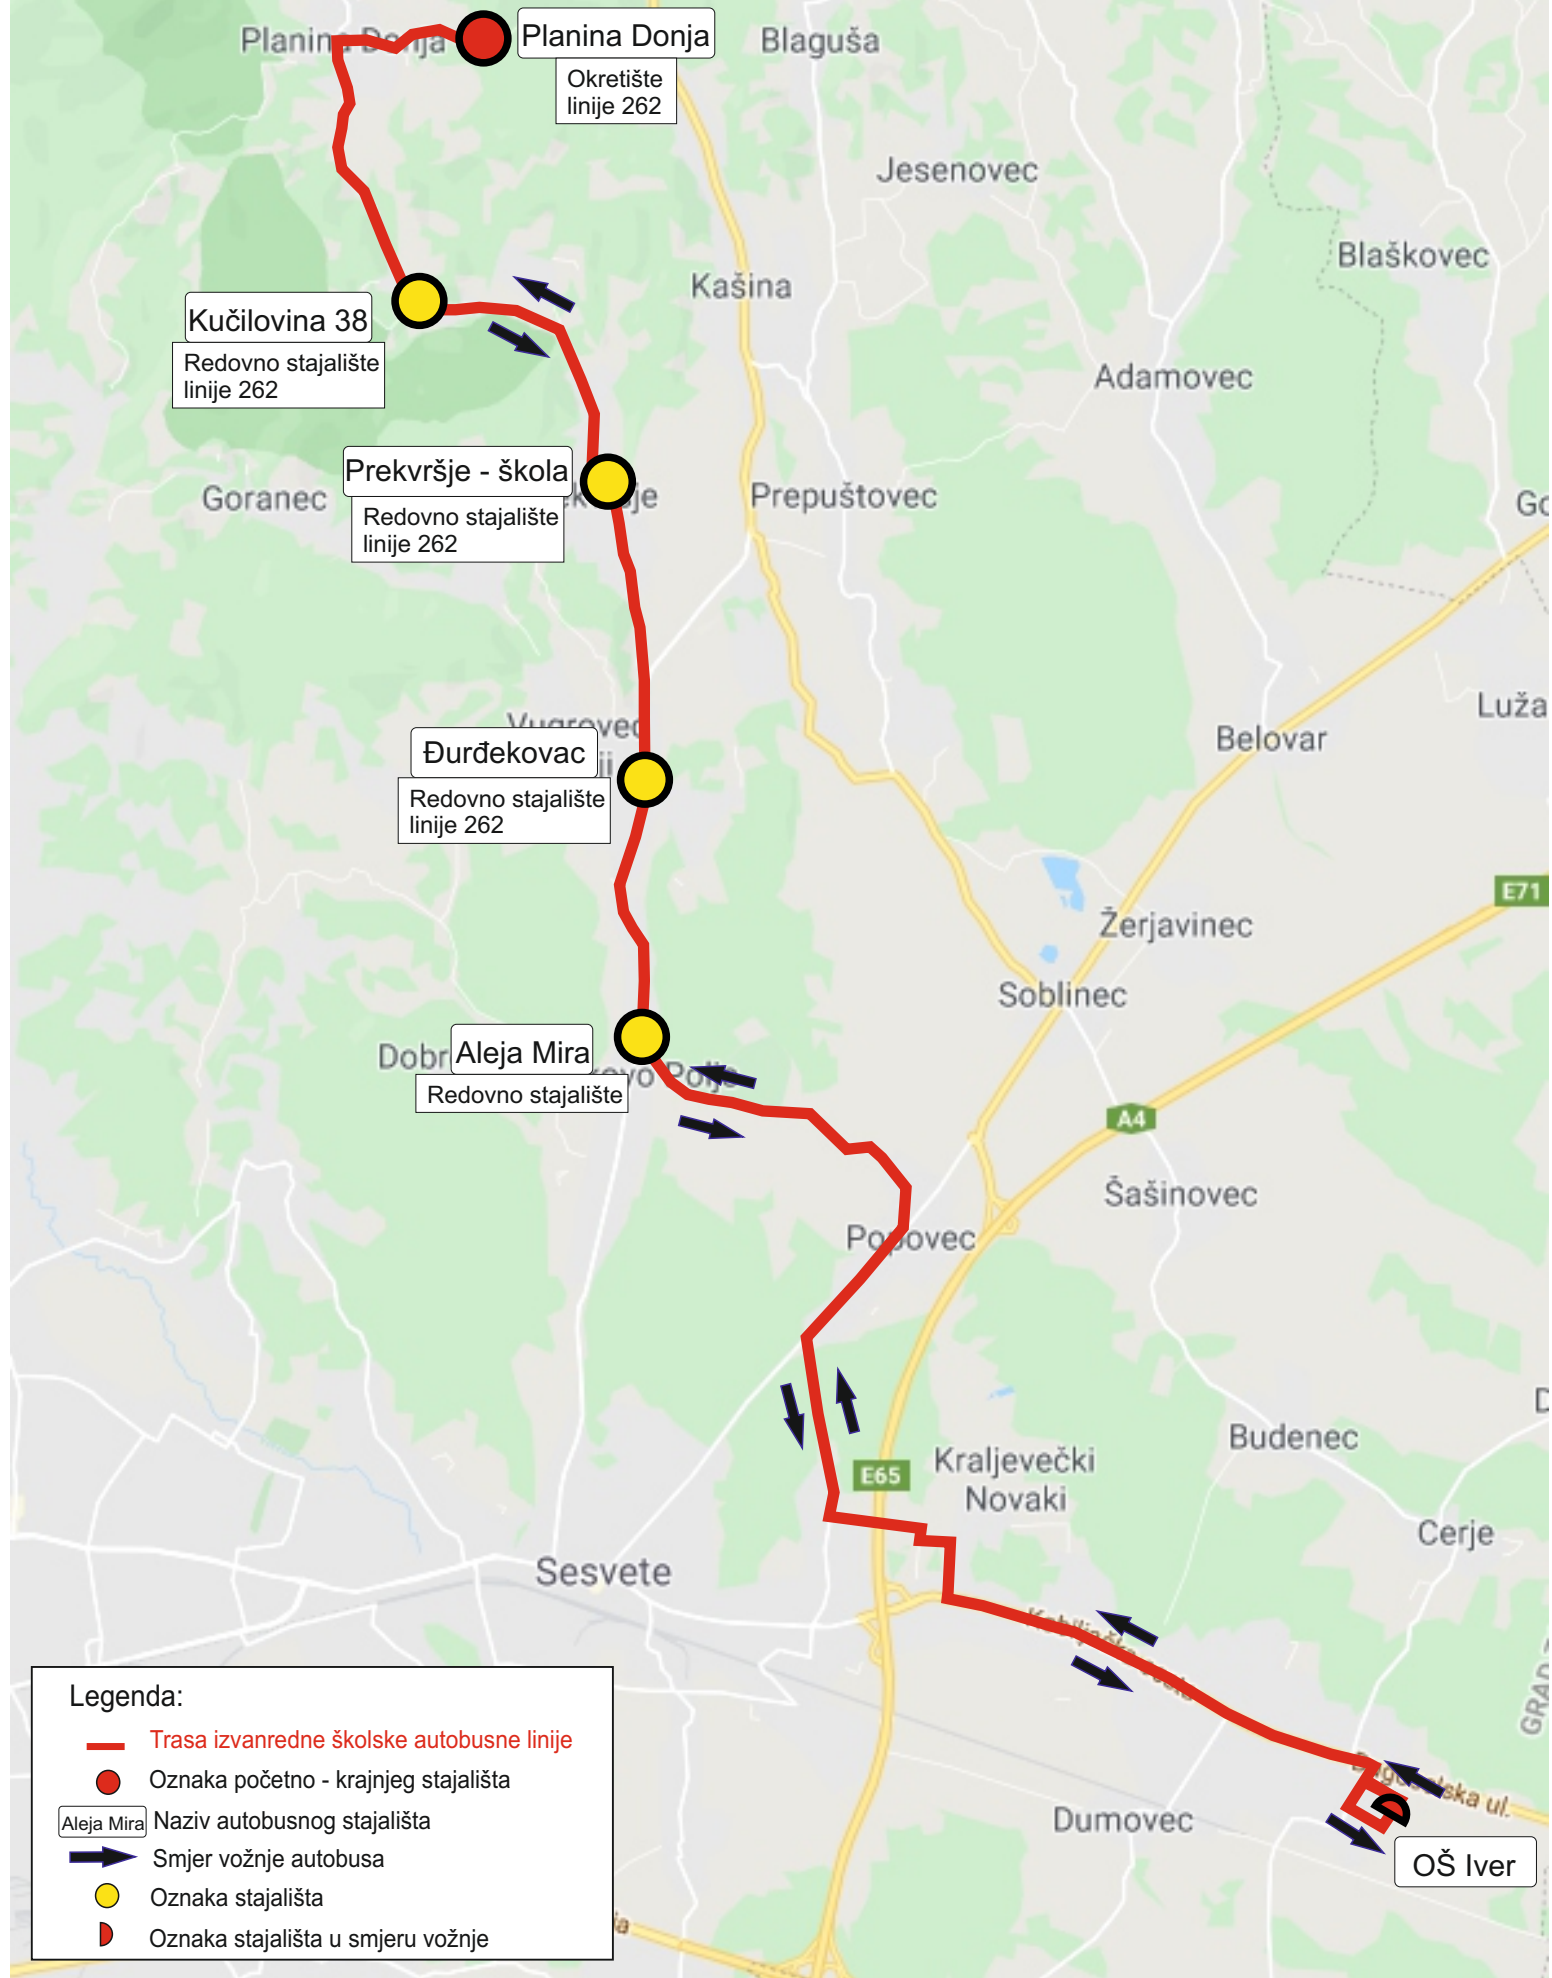

TRASA IZVANREDNE ŠKOLSKE AUTOBUSNE LINIJE 545 PLANINA DONJA - OŠ IVER

Legenda:

— Trasa izvanredne školske autobusne linije

● Oznaka početno - krajnjeg stajališta

Aleja Mira Naziv autobusnog stajališta

➔ Smjer vožnje autobusa

● Oznaka stajališta

◻ Oznaka stajališta u smjeru vožnje